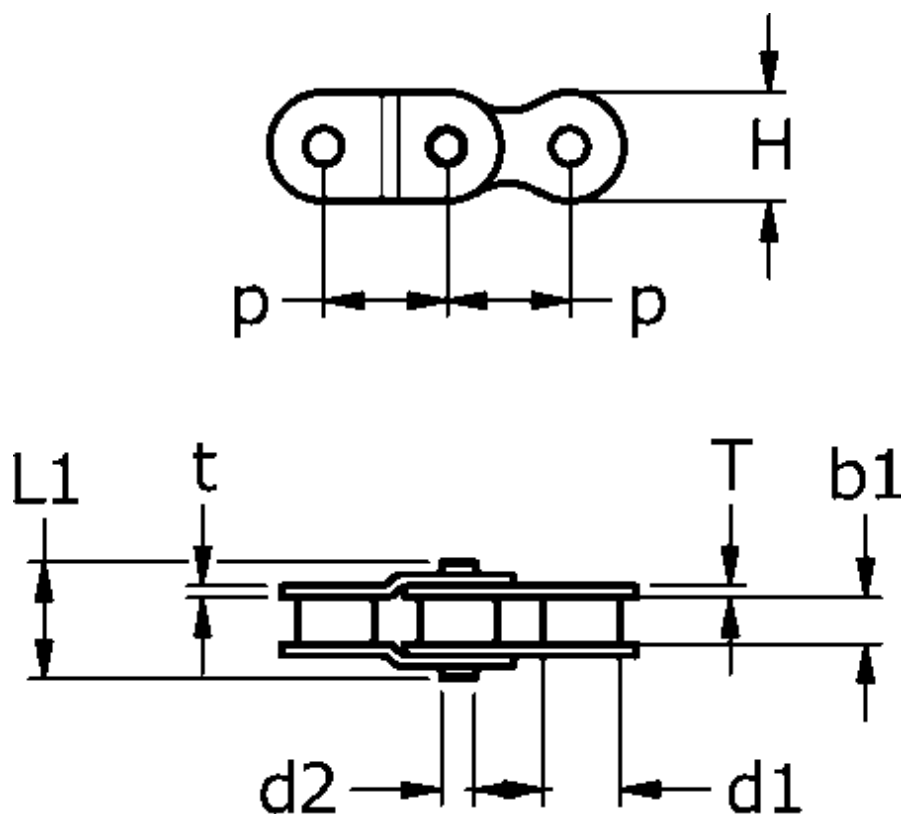

Varenummer: 61384101200008

Beskrivelse: Tsubaki 12 B-1 Simplex samleled dobbelt forkrøbbet
Neptune. Lambda vedligeholdelsesfri

Mål

b1 = 11.68
d1 = 12.07
d2 = 5.72
H = 16.10
L1 = 11.10
P = 19.050
T = 1.80
t = 1.80